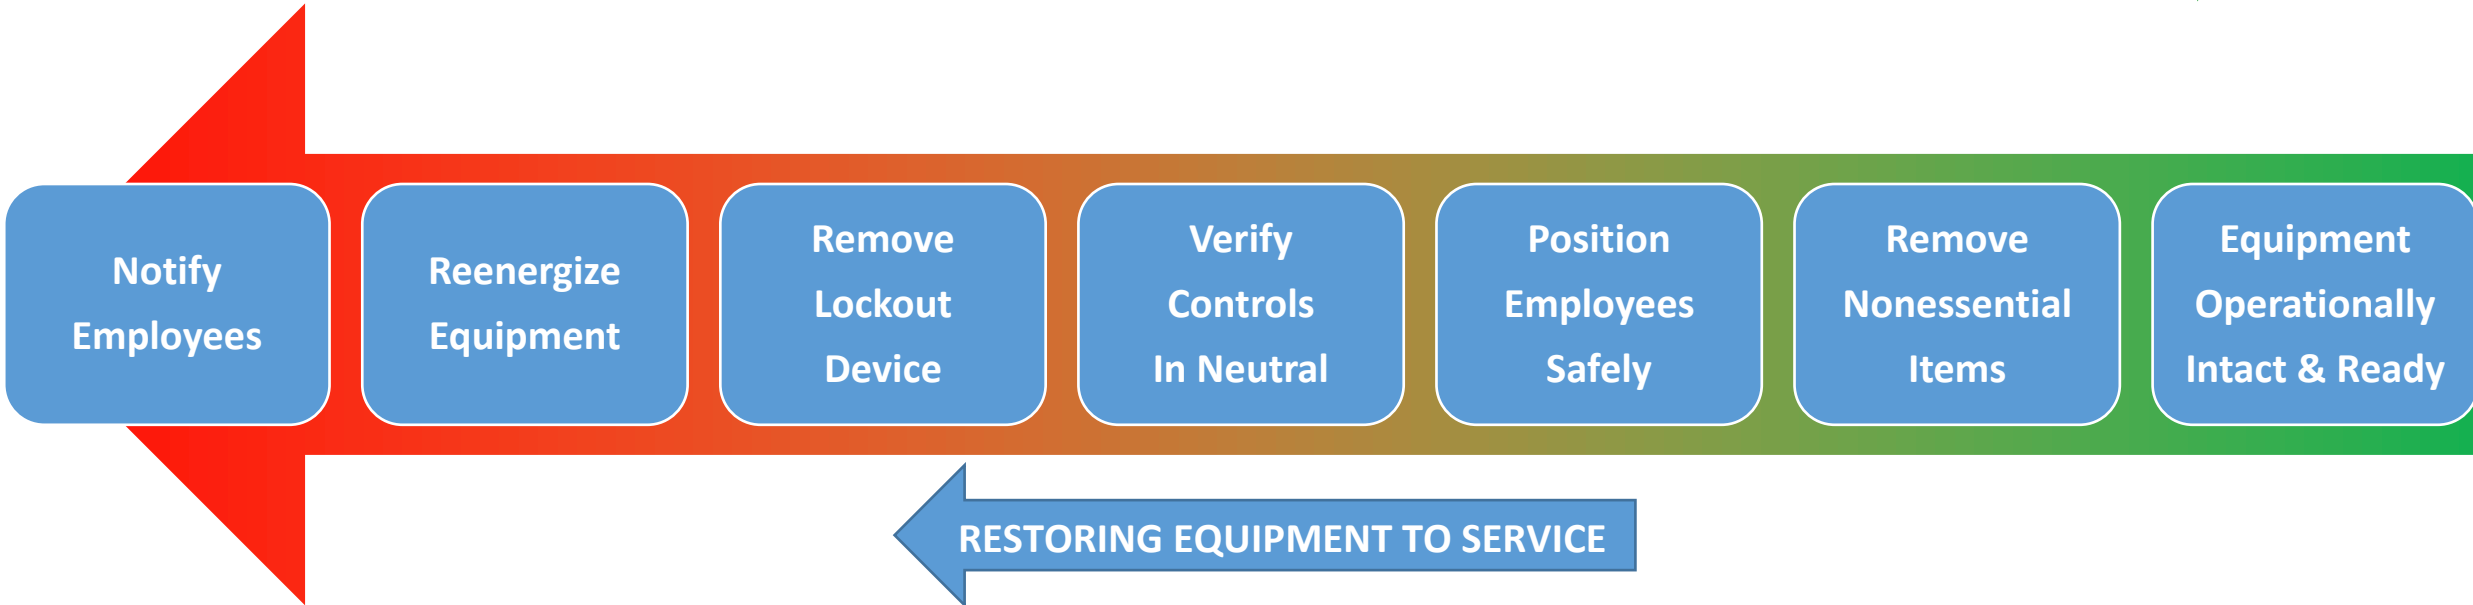

LOCKOUT TAGOUT (LOTO) SEQUENCE

SEQUENCE OF LOCKOUT

RESTORING EQUIPMENT TO SERVICE

लॉकआउट टैगआउट (लोटो) अनुक्रम

लॉकआउट का क्रम

कर्मचारियों को सूचित करें

उपकरण शटडाउन करें

ऊर्जा पृथक करें

लॉकआउट डिवाइस संलग्न करें

संग्रहित ऊर्जा जारी करें

लॉकआउट और टैगआउट सत्यापित करें

सेवा, मरम्मत और रखरखाव

कर्मचारियों को सूचित करें

उपकरण को फिर से सक्रिय करें

लॉकआउट डिवाइस निकालें

तटस्थ में नियंत्रण सत्यापित करें

कर्मचारी सुरक्षित रूप से तैनात करें

गैर-आवश्यक वस्तुओं को हटा दें

उपकरण परिचालन रूप से बरकरार और तैयार

सेवा के लिए उपकरण बहाल करना

मुंबई पोर्ट ट्रस्ट

सुरक्षा प्रबंधन प्रकोष्ठ